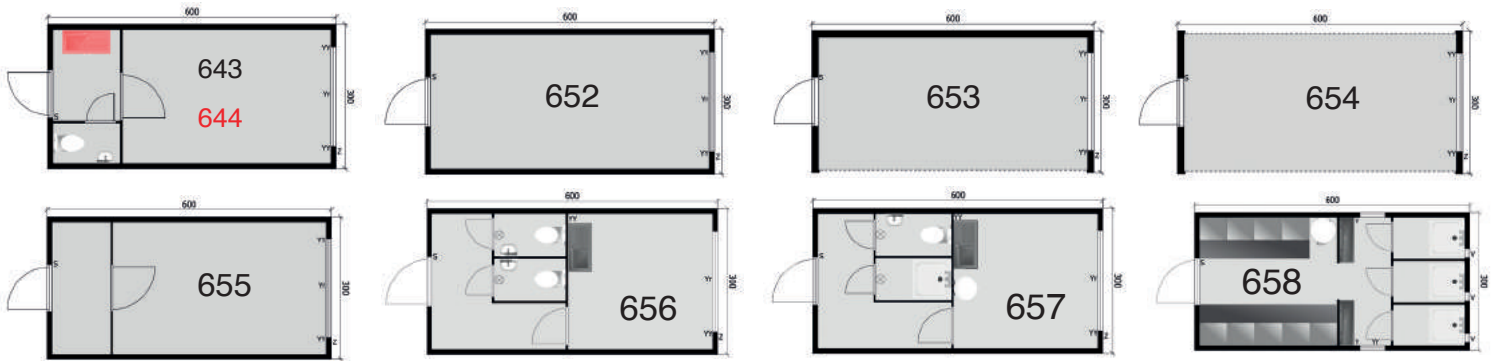

Ruimte tekort? Zo opgelost!

MAX60

Manque d'espace? Donc résolu !

Stapelbaar tot 5 hoog, schakelbaar aan de vier zijden, monoblock, 100% verzinkt, volledig afwasbare binnenbekleding, vloerconstructie, binnenhogte van 2,60 m, zeer stijve constructie, onderhoudsvriendelijk, eigen Belgisch fabricaat, EPB conform, verlichting, verluchting, isolatie, koeling, verwarming,

Superposable jusqu'à 5 unités, connectables des 4 côtés, monoblock, 100% galvanisé, revêtement intérieur complètement lavable, construction de sol, hauteur de 2.60m à l'intérieur, isolation parfaite, entretien reduite, fabrication belge dans nos ateliers, Conforme PEB éclairage, ventilation, isolation, refroidissement, chauffage,