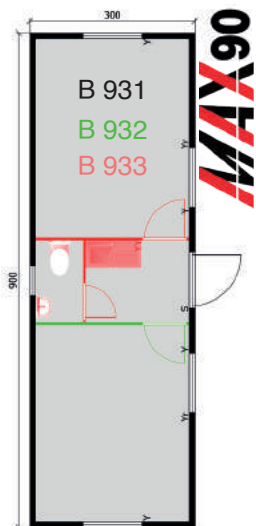

FOR RENT.
FOR SALE.
FOR **REAL.**

Technische wijzigingen voorbehouden
Sous réserve de modifications techniques