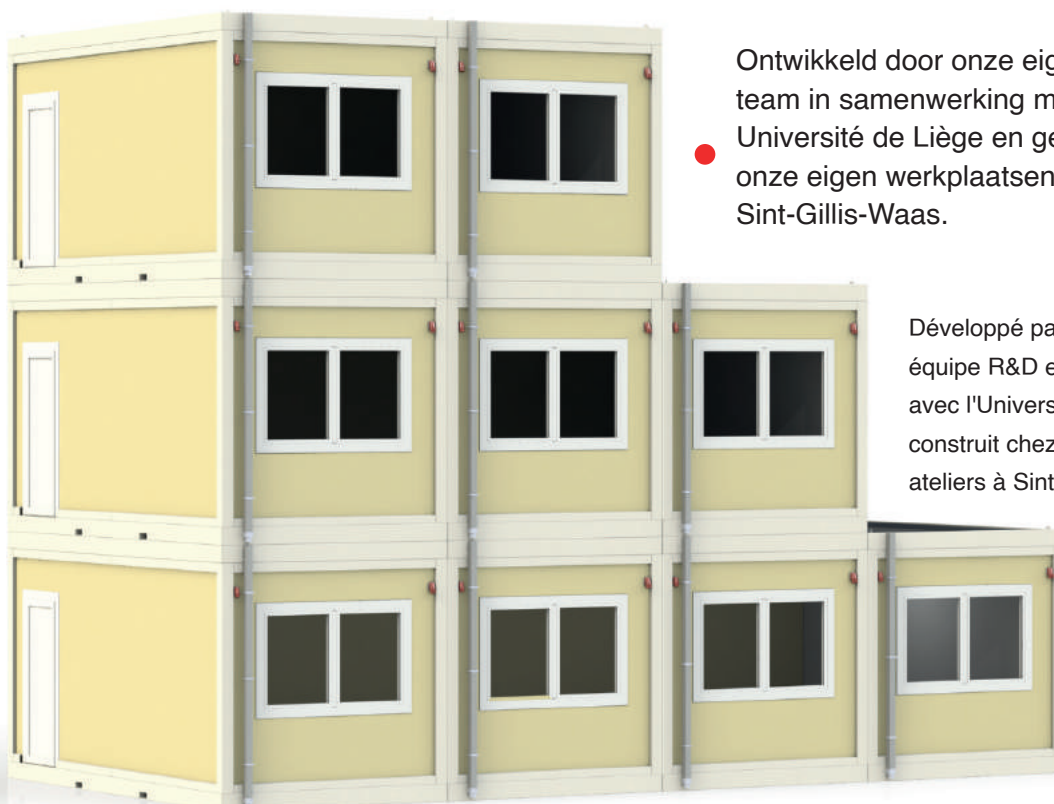

Ontwikkeld door onze eigen R&D team in samenwerking met Universiteit de Liège en gebouwd in onze eigen werkplaatsen te Sint-Gillis-Waas.

Développé par notre propre équipe R&D en collaboration avec l'Université de Liège et construit chez nous ateliers à Sint-Gillis-Waas.