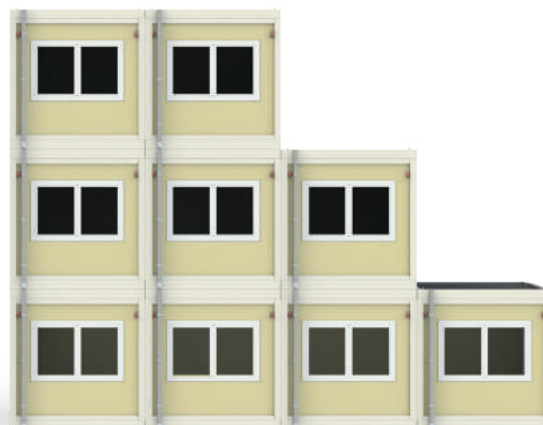

FOR RENT.
FOR SALE.
FOR **REAL.**

Technische wijzigingen voorbehouden
Sous réserve de modifications techniques