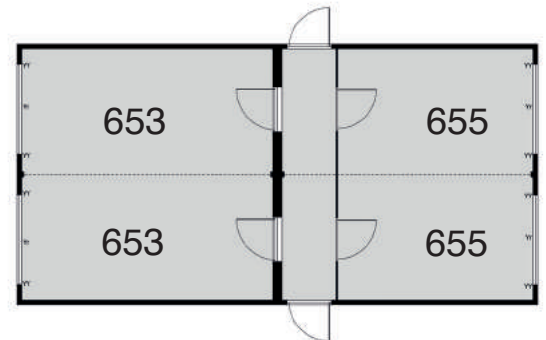

FOR RENT.
FOR SALE.
FOR **REAL.**

Technische wijzigingen voorbehouden
Sous réserve de modifications techniques